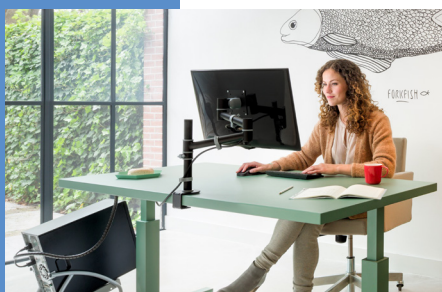

viewgo^x

Un look ludique,
une valeur sûre

Différente
Intelligente
Simple