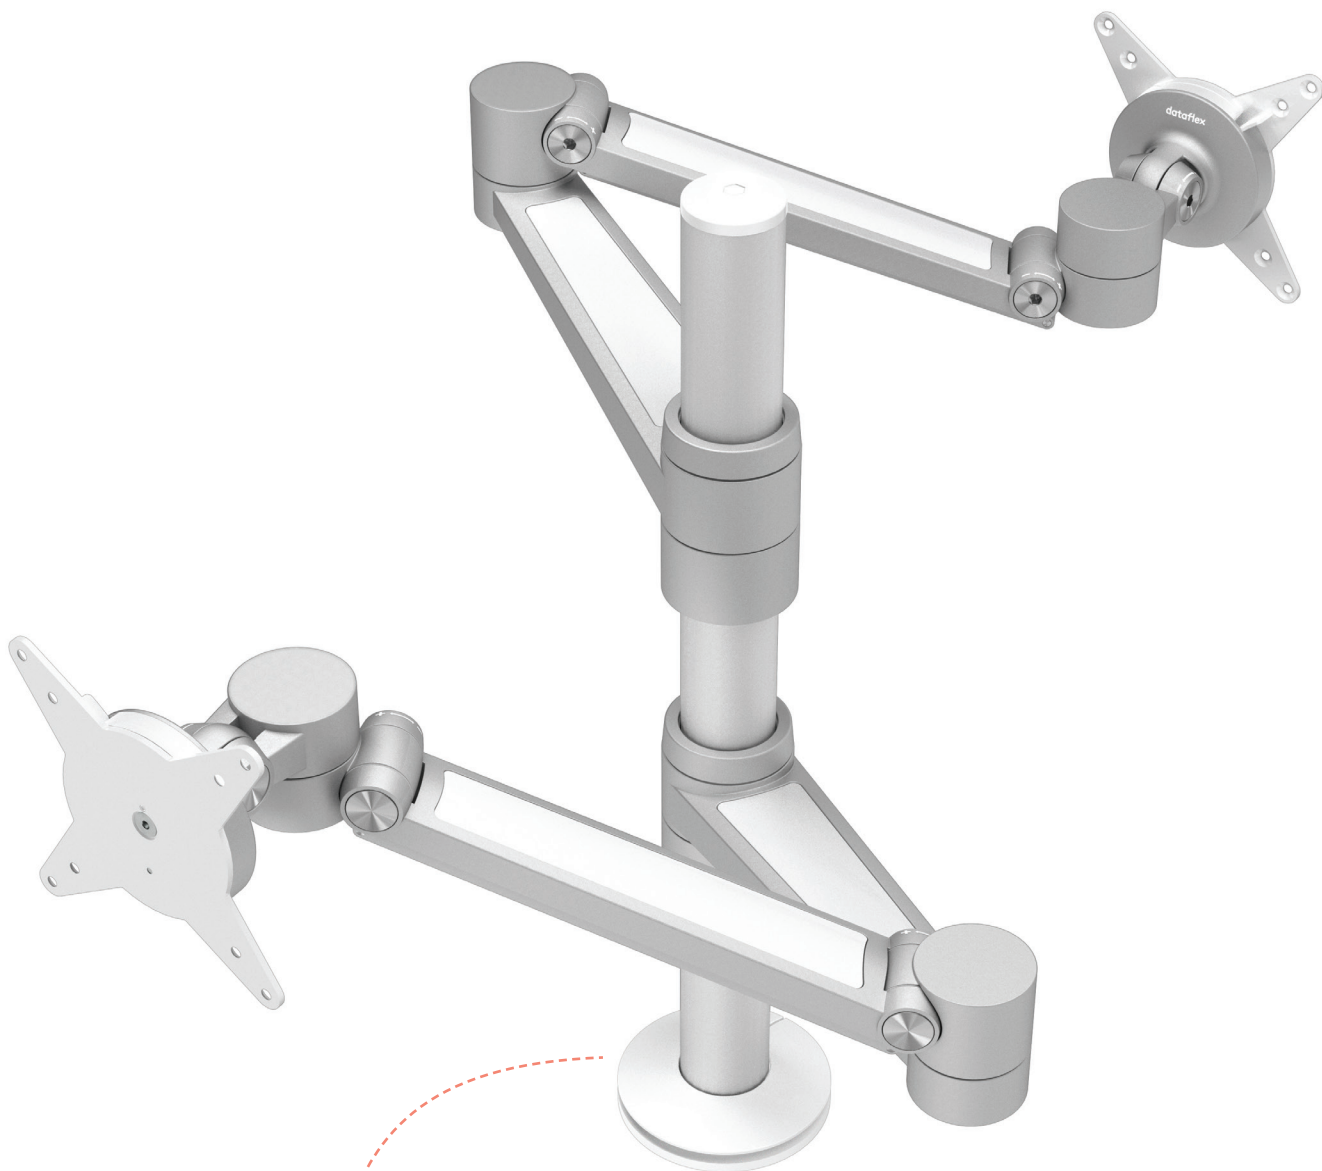

Packaging   Individual

Product code   [Request a quote](#)

VLTSB10E11

By adding this configuration to your quote request, you can also print or share it with others.   [Print](#)

4. Demandez un devis pour votre œuvre d'art ou commandez-la en ligne !

Et qu'en est-il de pCon / OFML ?

Tous les produits disponibles dans notre configurateur le sont aussi dans OFML ! Pour en savoir plus, contactez-nous ou rendez-vous sur notre site internet.

Créez vos solutions sur mesure avec notre configurateur sur www.dataflex-int.com.